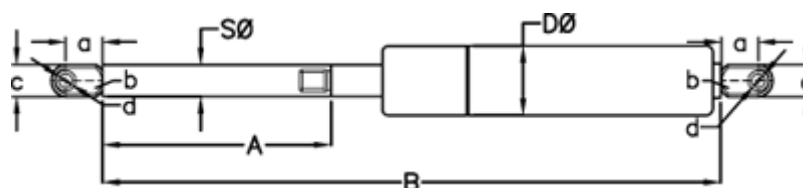

Varenummer: 049055RV0350P1T1

Beskrivelse: Stabilus Lift-O-Mat Gasfjeder 9055RV-P1T1 0350N
03 08 140 0350 - Rustfast AISI 316

Mål

A = 140

a = 18

b = 10

B = 329 +/-2

c = 15